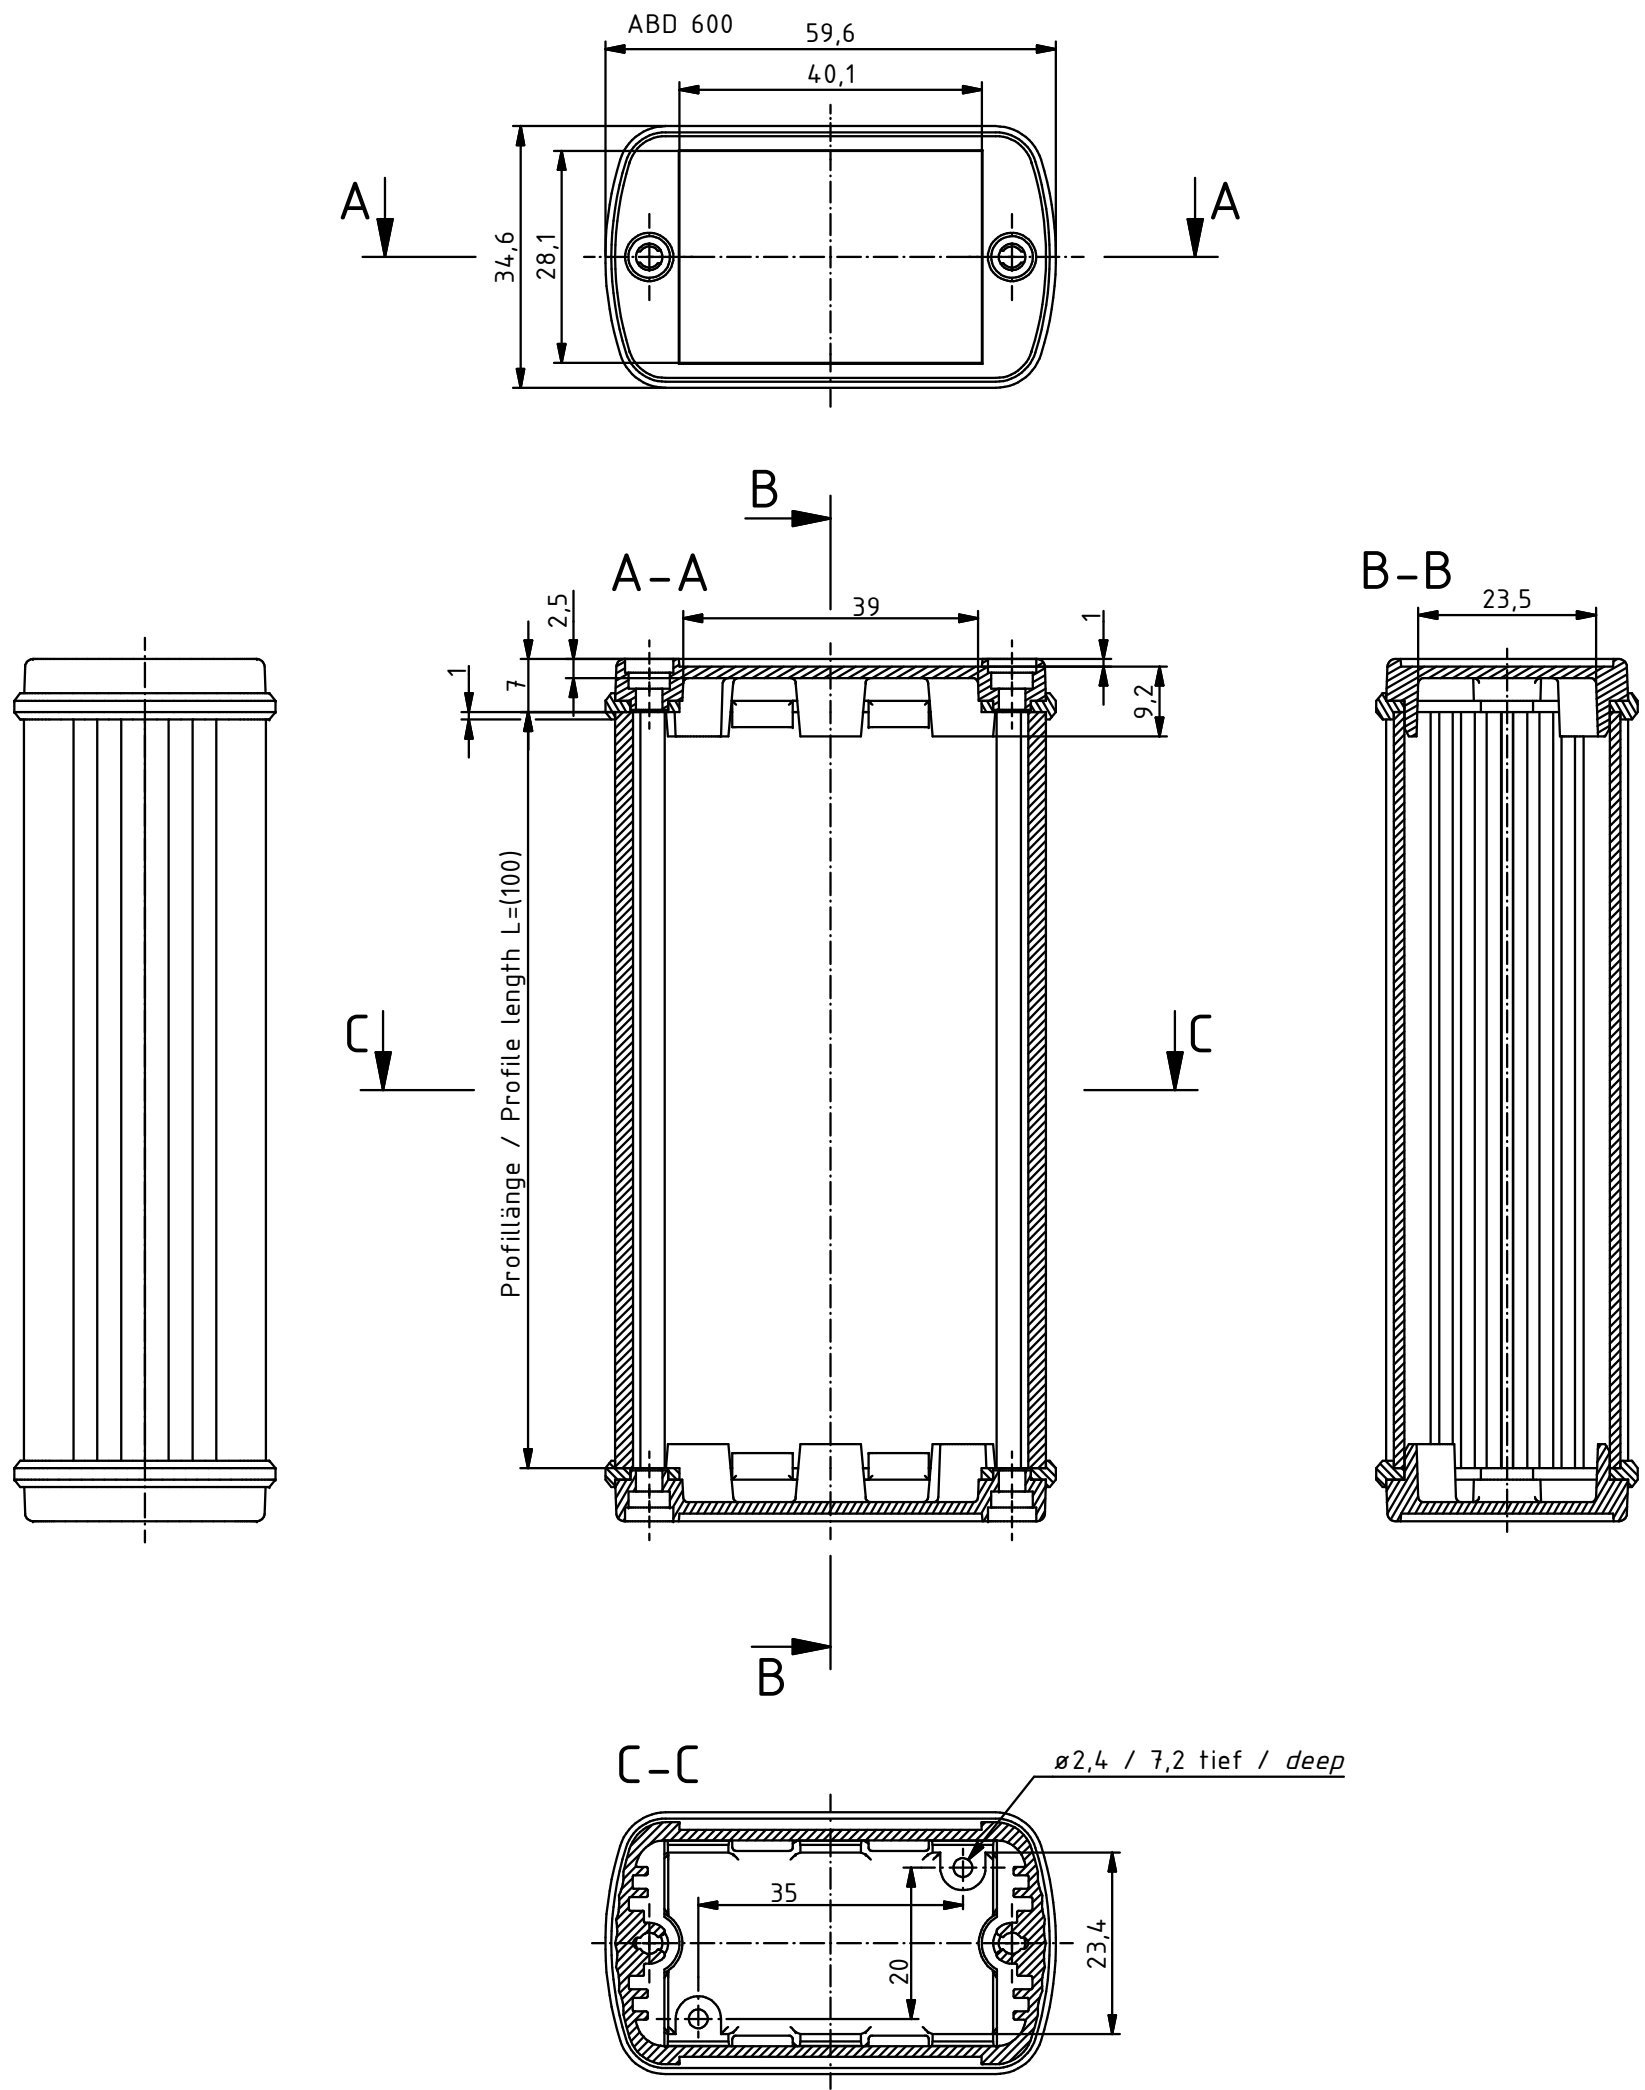

"Schutzvermerk nach DIN ISO 16016 beachten" "Please pay attention to copyright note DIN ISO 16016"

Maßstab/ Scale: 1:1		
Zeichnungs-Nr. / Drawing-No.:		
Artikel: ABP 600-100 + ABD 600 <b>Katalogzeichnung</b> Article: ABP 600-100 + ABD 600 <b>Catalogue drawing</b>		
Ä.Nr/ Alt.No.:	Datum/ Date:	
DISK: ABP 600-100 + ABD 600.idw		
Datum/Date: 23.10.2012 JL		