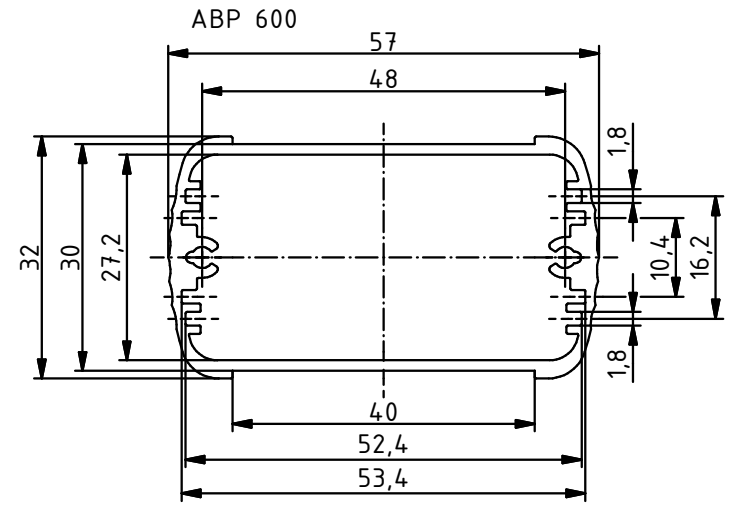

"Schutzvermerk nach DIN ISO 16016 beachten" "Please pay attention to copyright note DIN ISO 16016"

Maßstab/ Scale: 1:1		
Zeichnungs-Nr. / Drawing-No.:		
Artikel: ABP 600-100 + ABD 600 <b>Katalogzeichnung</b> Article: ABP 600-100 + ABD 600 <b>Catalogue drawing</b>		
Ä.Nr/ Alt.No.:	Datum/ Date:	
DISK: ABP 600-100 + ABD 600.idw		
Datum/Date: 23.10.2012 JL		