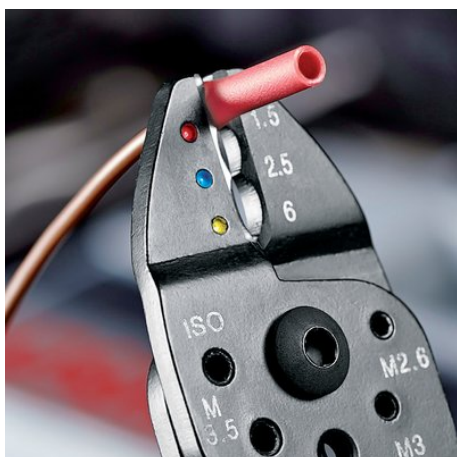

Informace o výrobku

97 21 215

Lisovací kleště

- Ke stříhání kabelů, odizolování drátů a lisování izolovaných a neizolovaných kabelových ok a konektorů a otevřených konektorů
- S otvory se závitem ke stříhání měděných nebo mosazných závitových kolíků s M 2,6; M 3; M 3,5; M 4 a M 5
- šroubovaný kloub pro vysokou stabilitu a rovnoměrný chod
- Speciální ocel, vysoce pevná

Č. výr.	97 21 215
EAN	4003773019688
Kleště	lakováno na černo
Rukojeti	s vícesložkovými návleky
hmotnost	262 g
Rozměry	230 x 59 x 54 mm

Technische Attribute

Použití	izolovaná kabelová oka + kabelové spojky
Kapacita, milimetry čtvereční	0,5 — 6,0 mm²
Počet hnízd	3
AWG	20 — 10

eCl@ss 5.1.4	21040301
ETIM 5.0	EC000168
ETIM 6.0	EC000168
proficl@ss 6.0	AAA946c003
UNSPSC 13.1	27112147

Technické změny a omyly vyhrazeny

97 21 215