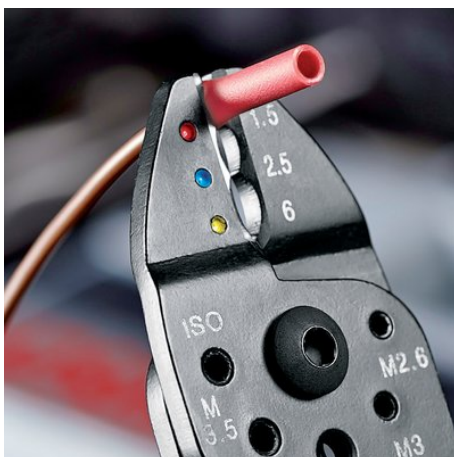

Informace o výrobku

97 32 240

Lisovací kleště

- Ke stříhání kabelů, odizolování drátů a lisování izolovaných a neizolovaných kabelových ok a konektorů a otevřených konektorů
- S otvory se závitem ke stříhání měděných nebo mosazných závitových kolíků s M 2,6; M 3; M 3,5; M 4 a M 5
- Šroubovaný kloub pro vysokou stabilitu a rovnoměrný chod
- Speciální ocel, vysoce pevná

Č. výr.	97 32 240
EAN	4003773079491
Kleště	lakováno na černo
Rukojeti	s vícesložkovými návleky
hmotnost	300 g
Rozměry	240 x 62 x 92 mm

Technische Attribute

Použití	izolovaná kabelová oka + kabelové spojkyneizolovaná kabelová oka + kabelové spojky
Kapacita, milimetry čtvereční	0,5 — 6,0 mm²
Počet hnízd	3
AWG	20 — 10

eCl@ss 5.1.4	21040301
ETIM 5.0	EC000168
ETIM 6.0	EC000168
proficl@ss 6.0	AAA946c003
UNSPSC 13.1	27112147

Technické změny a omyly vyhrazeny

97 21 215