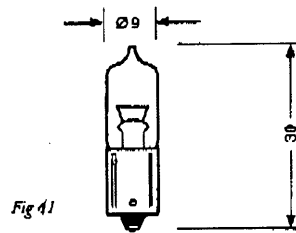

BA9

431	12v	5w	Halogen	BA9
432	12v	10w	Halogen	BA9
433	12v	20w	Halogen	BA9