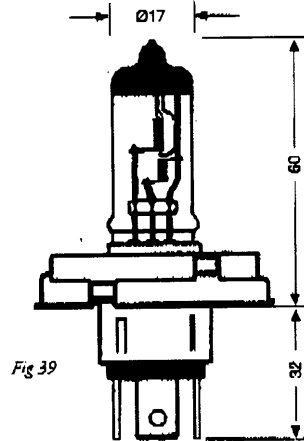

Tungsten Halogen

Lamps for headlights & auxiliary lighting

Reference No Volt Watt Type Dim(mm)

H4

HB12	12v	60/55	H4	P45t
485	12v	100/80	H4	P45t
495	12v	130/90	H4	P45t
HB24	24v	75/70	H4	P45t
497	24v	100/80	H4	P45t