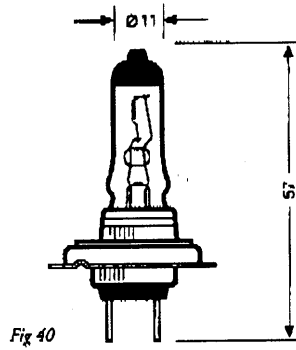

H7

499	12v	55w	H7	Px26d
498	24v	70w	H7	Px26d