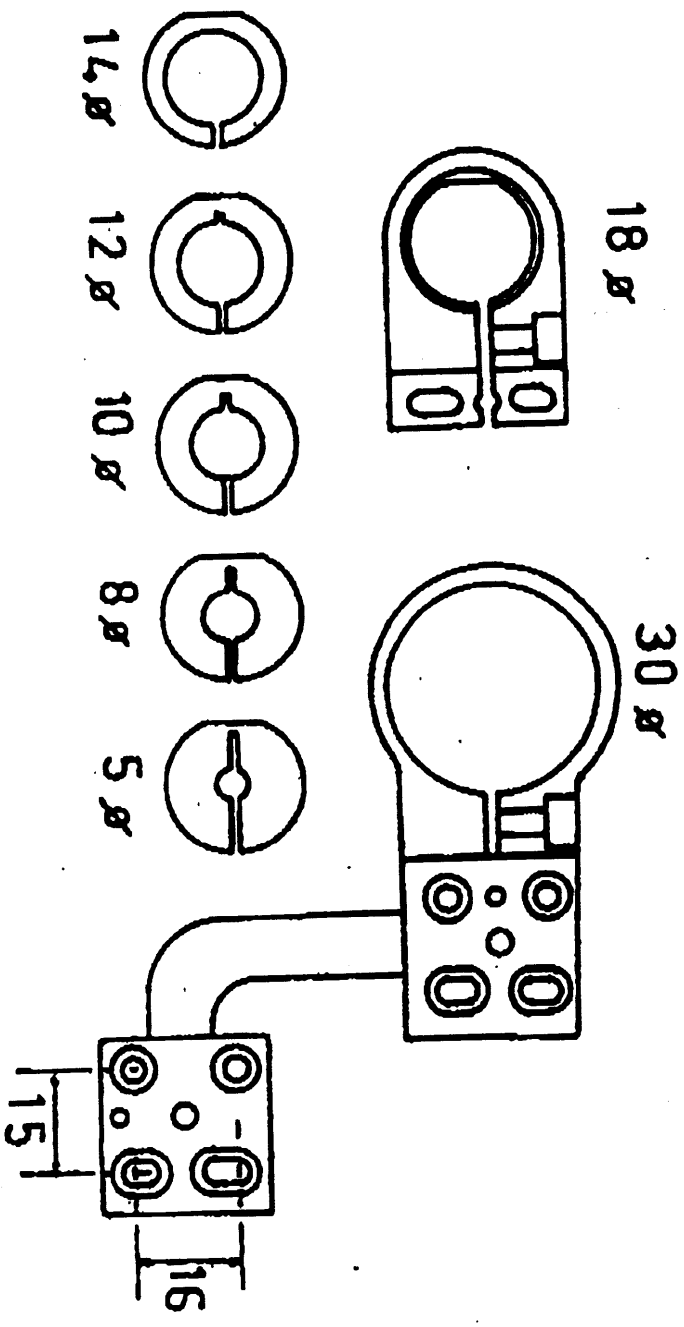

UNIVERSALFÄSTET TP30

för fotoceller och givare
UNIVERSAL SENSOR SUPPORT BRACKET

ILLBEHÖR: ADAPTER FOR RECTANGULÄRA GIVARE TP20
ACCESSORIES: RECTANGULAR SENSOR ADAPTOR PLATE TP20