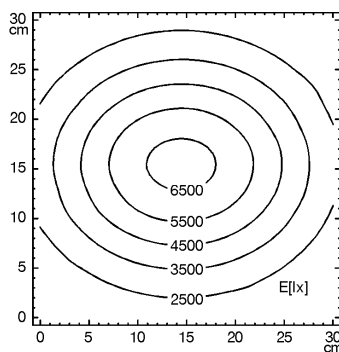

US~WA~PublicationDescription

FGL 118

US~WA~ConnexionVoltageLabel	230 V/ 50 Hz
US~WA~ArmamentLabel	1 x compact fluorescent lamp TC-L 18 W neutral white
US~WA~OperationToolLabel	conventional ballast
US~WA~MainCircuitConnectionLabel	approx. 3 m; shock-proof plug
US~WA~LightCaseLabel	
US~WA~LightCaseMaterialLabel	plastic
US~WA~LightArmLabel	
US~WA~LightArmMaterialLabel	steel tube
US~WA~LightArmSurfaceLabel	painted
US~WA~LightArmShapeLabel	I
US~WA~LightFootLabel	
US~WA~LightFootShapeLabel	I
US~WA~WeightLabel	US~WA~approx 4,1 kg
US~WA~fasteningLabel	table clamp (accessory)-wall bracket (accessory)
US~WA~illuminanzLabel	switchable
US~WA~switchLabel	US~WA~switch
US~WA~LightCoverLabel	US~WA~LightCover
US~WA~ProtectionClassLabel	US~WA~ProtectionClass
US~WA~LightCaseColorLabel	light grey
US~WA~LightArmColorLabel	US~WA~LightArmColor
US~WA~MagnifierMeasurementLabel	US~WA~MagnifierMeasurement
US~WA~DioptrienLabel	3
US~WA~MagnifierAddLensLabel	US~WA~MagnifierAddLens
US~WA~SpecialityLabel	US~WA~Speciality, US~WA~Speciality
US~WA~ArticleNoLabel	111711008

Emin: 1031 lx
Em: 3436 lx
Emax: 6824 lx

US~WA~MDistanceLabel: d=15cm