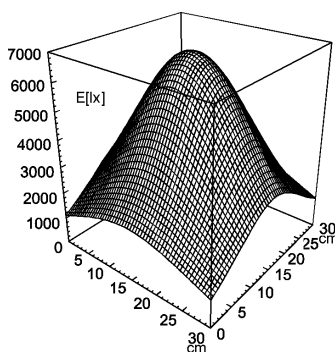

US~WA~PublicationDescription

FGL 118

US~WA~ConnexionVoltageLabel	230 V/ 50 Hz
US~WA~ArmamentLabel	1 x compact fluorescent lamp TC-L 18 W neutral white
US~WA~OperationToolLabel	conventional ballast
US~WA~MainCircuitConnectionLabel	approx. 3 m; shock-proof plug
US~WA~LightCaseLabel	
US~WA~LightCaseMaterialLabel	plastic
US~WA~LightArmLabel	
US~WA~LightArmMaterialLabel	steel tube
US~WA~LightArmSurfaceLabel	painted
US~WA~LightArmShapeLabel	I
US~WA~LightFootLabel	
US~WA~LightFootShapeLabel	I
US~WA~WeightLabel	US~WA~approx 4,1 kg
US~WA~fasteningLabel	table clamp (accessory)-wall bracket (accessory)
US~WA~illuminanzLabel	switchable
US~WA~switchLabel	US~WA~switch
US~WA~LightCoverLabel	US~WA~LightCover
US~WA~ProtectionClassLabel	US~WA~ProtectionClass
US~WA~LightCaseColorLabel	light grey
US~WA~LightArmColorLabel	US~WA~LightArmColor
US~WA~MagnifierMeasurementLabel	US~WA~MagnifierMeasurement
US~WA~DioptrienLabel	3
US~WA~MagnifierAddLensLabel	US~WA~MagnifierAddLens
US~WA~SpecialityLabel	US~WA~Speciality, US~WA~Speciality
US~WA~ArticleNoLabel	111711008

Emin: 1031 lx
Em: 3436 lx
Emax: 6824 lx

US~WA~MDistanceLabel: d=15cm