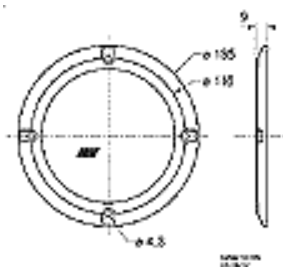

GRILLE 10 RS

Art. No. 4640

Protective grille made of mat-black metal. Decoration ring made of black ABS plastics.

Suitable for: [FR 10 4 OHM](#); [FR 10 8 OHM](#); [FR 10 H 4 OHM](#); [FR 10 H 8 OHM](#); [FR 10 HM 4 OHM](#); [FR 10 HM 8 OHM](#); [R 10 S 4 OHM](#); [R 10 S 8 OHM](#); [R 10 SC 4 OHM](#); [R 10 SC 8 OHM](#); [FX 10 4 OHM](#)

[sketch](#)

Technical Data:

Similar Products

GRILLE 10 ES	GRILLE 10 PL
GRILLE 10 R/134	GRILLE 13 R/162
GRILLE 13 RS	GRILLE 4X6"
GRILLE 9x15 PL	GRILLE CENTER 80
GRILLE EFFECT 130	GRILLE EFFECT 80
GRILLE FR 12 BM	GRILLE FR 87
PROTECTIVE GRILLE FR 12	PROTECTIVE GRILLE FR 8
SG 25	